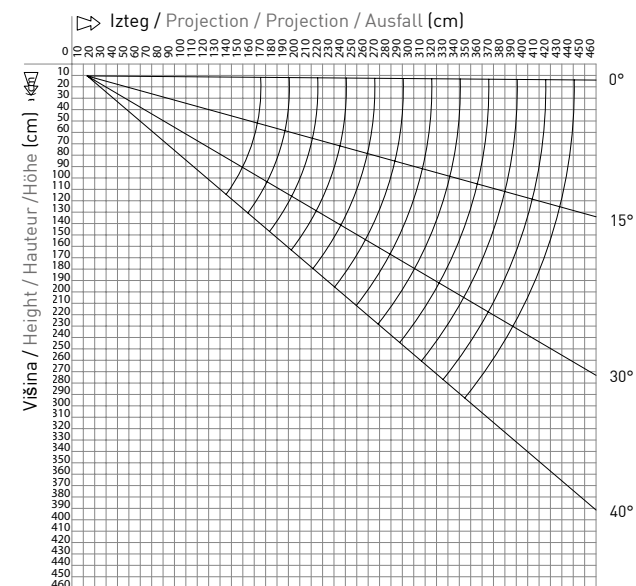

OPACO/MATT OPACO/MATT

Diagram pokritosti - Wall covering diagram

BARVNE KOMBINACIJE

C1	C2	C3	C4	C5	C6	C7	C8	C9	C10	C11	C12	C13	C14	C15	C16
9010	9010	9010	9010	9006	9006	9006	9006	NERO INVER	NERO INVER	NERO INVER	NERO INVER	RUGGINE	RUGGINE	RUGGINE	RUGGINE
9010	9006	NERO INVER	RUGGINE	9006	9010	NERO INVER	RUGGINE	NERO INVER	9010	9006	RUGGINE	RUGGINE	9010	9006	NERO INVER