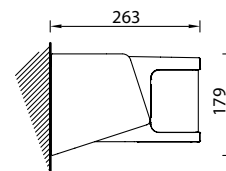

Stenska montaža Wall installation

Stenska montaža 80° Wall installation 80°

Diagram pokritosti (stenska montaža) - Wall covering diagram

Minimalna širina - 1 par rok
 Minimum awning encumbrances - 1 pair arms
 Encombrentes minimum du store fini - 1 pair bras
 Minimaler Ausmaß der fertigen Markise - 1 Paar Arme

cm	↔
↻	
160	196
185	221
210	271
235	296
260	321
310	346
360	396

! Serijsko varjeno platno (razen Liberty, Panama, vodoodporno)
 Fabric welded as standard (except Liberty, Panama, waterproof fabrics)
 Toile soudée (sauf Liberty, Panama, Imperméables)
 Stoff serienmäßig geschweißt (außer Liberty, Panama, wasserdichte Stoffe)