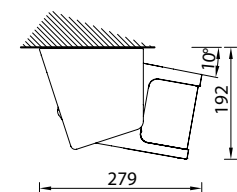

Stenska montaža Wall installation

Stenska montaža 80° Wall installation 80°

Diagram pokritosti (stenska montaža) - Wall covering diagram

Minimalna širina - 1 par rok
 Minimum awning encumbrances - 1 pair arms
 Encombrentes minimum du store fini - 1 pair bras
 Minimaler Ausmaß der fertigen Markise - 1 Paar Arme

cm	↔
↻	
160	196
185	221
210	271
235	296
260	321
310	346
360	396

! Serijsko varjeno platno (razen Liberty, Panama, vodoodporno)
 Fabric welded as standard (except Liberty, Panama, waterproof fabrics)
 Toile soudée (sauf Liberty, Panama, Imperméables)
 Stoff serienmäßig geschweißt (außer Liberty, Panama, wasserdichte Stoffe)

Stropna montaža Ceiling installation

Stropna montaža 80° Ceiling installation 80°

Diagram pokritosti (stropna montaža) - Ceiling covering diagram

↔ 600
 ↻ 360