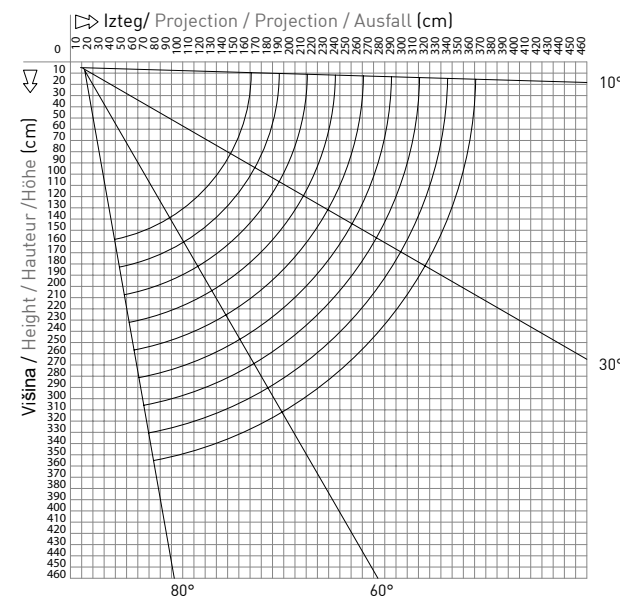

Stenska montaža Wall installation

Stenska montaža 80° Wall installation 80°

Diagram pokritosti (stenska montaža) - Wall covering diagram

Minimalna širina - 1 par rok
 Minimum awning encumbrances - 1 pair arms
 Encombrentes minimum du store fini - 1 pair bras
 Minimaler Ausmaß der fertigen Markise - 1 Paar Arme

cm	↔
↻	
160	196
185	221
210	271
235	296
260	321
310	346
360	396

! Serijsko varjeno platno (razen Liberty, Panama, vodoodporno)
 Fabric welded as standard (except Liberty, Panama, waterproof fabrics)
 Toile soudée (sauf Liberty, Panama, Imperméables)
 Stoff serienmäßig geschweißt (außer Liberty, Panama, wasserdichte Stoffe)

Stropna montaža Ceiling installation

Stropna montaža 80° Ceiling installation 80°

Diagram pokritosti (stropna montaža) - Ceiling covering diagram

↔ 600
 ↻ 360