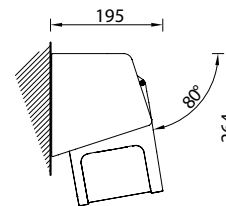

Stenska montaža Wall installation

Stenska montaža 80° Wall installation 80°

Diagram pokritosti (stenska montaža) - Wall covering diagram

Minimalna širina - 1 par rok
 Minimum awning encumbrances - 1 pair arms
 Encombrentes minimum du store fini - 1 pair bras
 Minimaler Ausmaß der fertigen Markise - 1 Paar Arme

cm	↔
↻	
160	196
185	221
210	271
235	296
260	321
310	346
360	396

! Serijsko varjeno platno (razen Liberty, Panama, vodoodporno)
 Fabric welded as standard (except Liberty, Panama, waterproof fabrics)
 Toile soudée (sauf Liberty, Panama, Imperméables)
 Stoff serienmäßig geschweißt (außer Liberty, Panama, wasserdichte Stoffe)