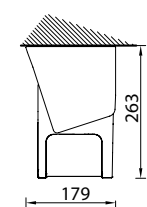

Minimalna širina - 1 par rok
Minimum awning encumbrances - 1 pair arms
Encombrentes minimum du store fini - 1 pair bras
Minimaler Ausmaß der fertigen Markise - 1 Paar Arme

cm	↔
↻	
160	196
185	221
210	271
235	296
260	321
310	346
360	396

! Serijsko varjeno platno (razen Liberty, Panama, vodoodporno)
Fabric welded as standard (except Liberty, Panama, waterproof fabrics)
Toile soudée (sauf Liberty, Panama, Imperméables)
Stoff serienmäßig geschweißt (außer Liberty, Panama, wasserdichte Stoffe)

Stropna montaža Ceiling installation