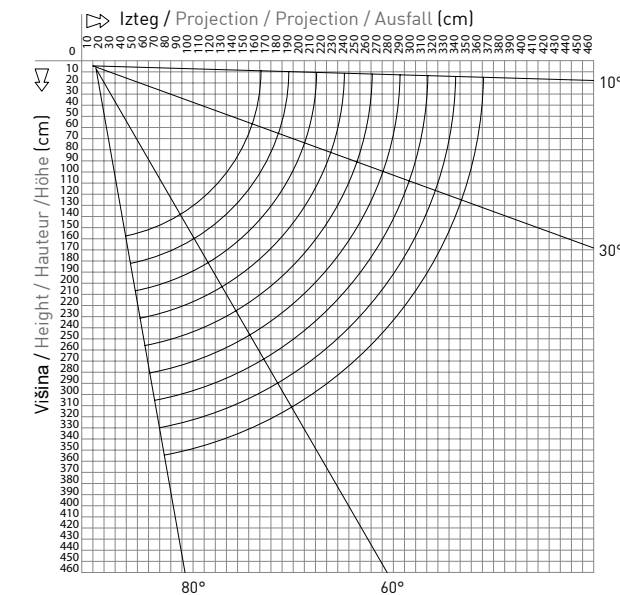

Stenska montaža Wall installation

Stenska montaža 80° Wall installation 80°

Diagram pokritosti (stenska montaža) - Wall covering diagram

Minimalna širina - 1 par rok
 Minimum awning encumbrances - 1 pair arms
 Encombrentes minimum du store fini - 1 pair bras
 Minimaler Ausmaß der fertigen Markise - 1 Paar Arme

cm	↔
↻	
160	196
185	221
210	271
235	296
260	321
310	346
360	396

! Serijsko varjeno platno (razen Liberty, Panama, vodoodporno)
 Fabric welded as standard (except Liberty, Panama, waterproof fabrics)
 Toile soudée (sauf Liberty, Panama, Imperméables)
 Stoff serienmäßig geschweißt (außer Liberty, Panama, wasserdichte Stoffe)