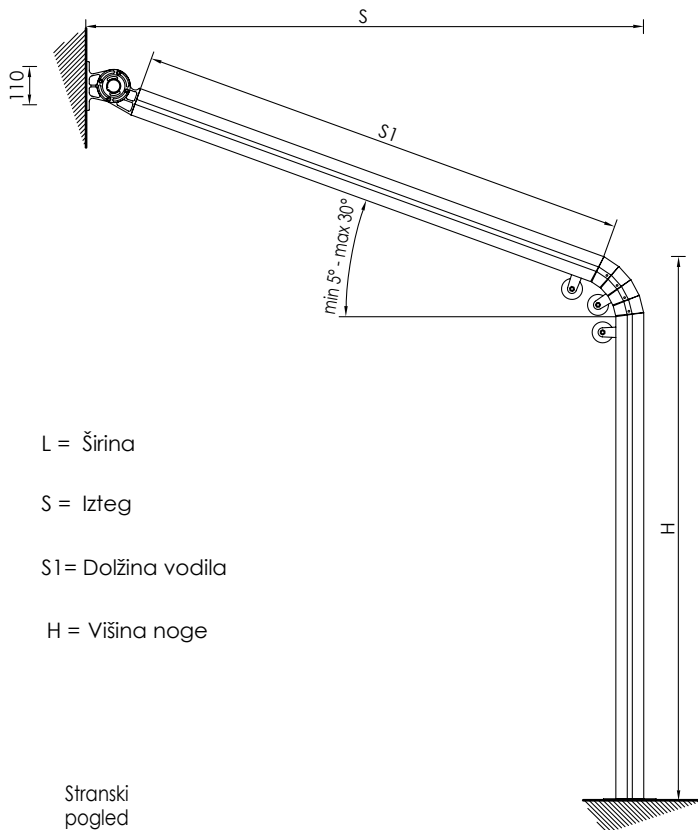

ECOTENDAL

Tehnični podatki

L = Širina

S = Izteg

S1 = Dolžina vodila

H = Višina noge